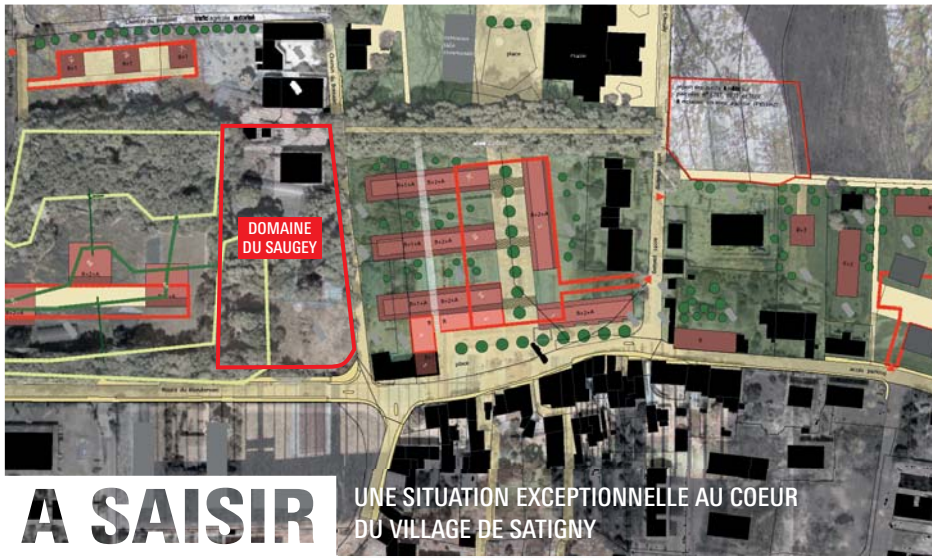

LA COMMUNE EN A LES MOYENS !

Grâce à la bonne gestion de nos autorités communales, le budget de Satigny est solide. L'arrivée de nouveaux habitants et la bonne santé de nos zones industrielles nous indiquent que cette situation va perdurer.

Quelques chiffres :

- CHF 2.7 mios d'excédents en moyenne par an sur les 10 dernières années
- 12e sur les 45 communes genevoises au classement de l'autofinancement en 2012
- Dette brute par habitant 2012 : CHF 840.- (Russin CHF 3'050.-, Bernex CHF 1'500.-, Bellevue : CHF 3'100.-)

L'ACHAT DU DOMAINE DU SAUGEY DOIT ÊTRE UNE PRIORITÉ

- Nous en avons les moyens
- Nous sommes tous concernés !

Engageons-nous pour convaincre nos élus de saisir l'opportunité qui se présente aujourd'hui.

QUE FAIRE ?

- **Exprimez** votre appui par mail : saughey@bluewin.ch
- Soyons nombreux à **venir** au prochain Conseil municipal lequel décidera de l'avenir du Saughey **le 29 avril à 20h30** à la mairie
- **Allons** directement à la vente aux enchères **le mercredi 30 avril à 14h30** Salle des ventes de l'Office des poursuites, 46, rue du Stand, 1204 Genève

AGISSONS AUJOUR'HUI POUR ASSURER LE SATIGNY DE DEMAIN

Cette action est soutenue par :